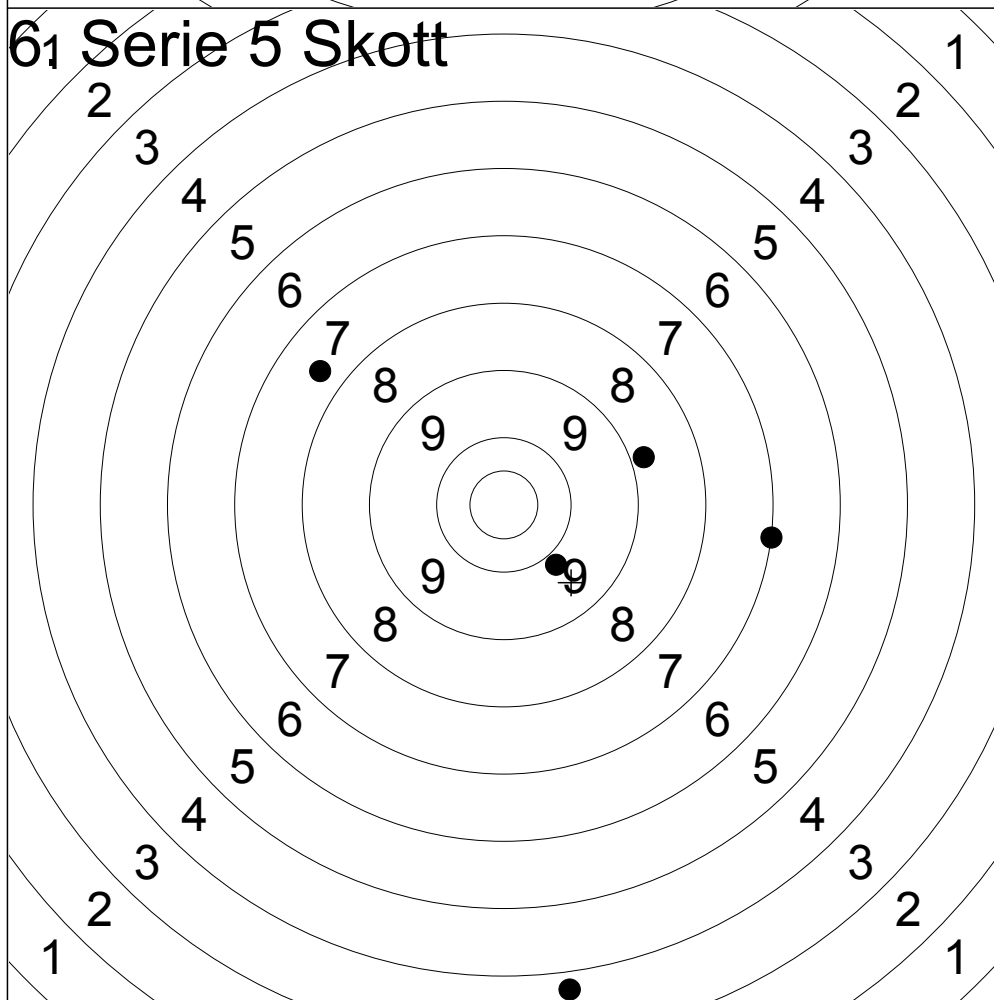

Serie	39
Total	206

1:	8.9	→
2:	7.7	↘
3:	10.5x	↘
4:	7.9	→
5:	7.5	↗

Serie	39
Total	206

1:	8.9	→
2:	7.7	↘
3:	10.5x	↘
4:	7.9	→
5:	7.5	↗

Serie	39
Total	206

1:	8.3	↘
2:	7.1	→
3:	9.4	←
4:	2.1	↗
5:	6.7	↘
Serie		32
Total		32

1:	8.8	→
2:	7.0	→
3:	9.8	↘
4:	7.7	↗
5:	3.8	↘
Serie		34
Total		66

1:	10.4	→
2:	10.6x	↓
Serie 20		
Total 0		

1:	8.1	←
2:	9.7	↙
3:	10.4	↗
4:	9.4	↓
5:	8.4	↘
Serie 44		
Total 44		

1:	10.6x	↗
2:	9.4	→
3:	10.2	↗
4:	7.8	↗
5:	10.2	→
Serie 46		
Total 90		