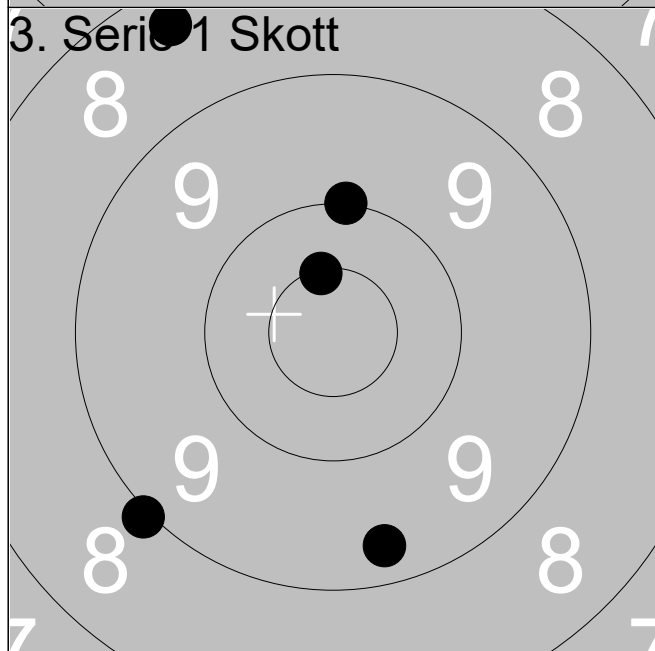

11.07.2021	Tavelstafetten 2021	Ramselefors SKF															
Prov		<table border="1"> <tr><td>1:</td><td>9.6</td><td>→</td></tr> <tr><td>2:</td><td>9.8</td><td>↓</td></tr> <tr><td>3:</td><td>10.1</td><td>→</td></tr> </table>	1:	9.6	→	2:	9.8	↓	3:	10.1	→						
1:	9.6	→															
2:	9.8	↓															
3:	10.1	→															
Serie		28															
Total		244															
5 Skott		<table border="1"> <tr><td>1:</td><td>10.5x</td><td>↑</td></tr> <tr><td>2:</td><td>10.5x</td><td>↗</td></tr> <tr><td>3:</td><td>10.2</td><td>↑</td></tr> <tr><td>4:</td><td>10.2</td><td>↓</td></tr> <tr><td>5:</td><td>10.7x</td><td>↘</td></tr> </table>	1:	10.5x	↑	2:	10.5x	↗	3:	10.2	↑	4:	10.2	↓	5:	10.7x	↘
1:	10.5x	↑															
2:	10.5x	↗															
3:	10.2	↑															
4:	10.2	↓															
5:	10.7x	↘															
Serie		50															
Total		294															
3. Serie 1 Skott		<table border="1"> <tr><td>1:</td><td>9.6</td><td>↓</td></tr> <tr><td>2:</td><td>8.8</td><td>↖</td></tr> <tr><td>3:</td><td>10.6x</td><td>↗</td></tr> <tr><td>4:</td><td>10.1</td><td>←</td></tr> <tr><td>5:</td><td>9.8</td><td>↘</td></tr> </table>	1:	9.6	↓	2:	8.8	↖	3:	10.6x	↗	4:	10.1	←	5:	9.8	↘
1:	9.6	↓															
2:	8.8	↖															
3:	10.6x	↗															
4:	10.1	←															
5:	9.8	↘															
Serie		46															
Total		340															

1:	9.7	↓
2:	9.5	↗
3:	10.3	↗
Serie		28
Total		240

1:	10.8x	←
2:	9.7	↗
3:	10.7x	↓
4:	10.6x	↓
5:	10.1	↖
Serie		49
Total		289

1:	10.5x	↑
2:	8.3	↗
3:	9.3	↓
4:	9.0	↖
5:	10.0	↑
Serie		46
Total		335

11.07.2021	Tavelstafetten 2021	Ramselefors SKF
Prov 		1: 9.9 ↘ 2: 10.7x ↗ 3: 10.2 ↘
Serie		29
Total		238
5 Skott 		1: 10.2 ↓ 2: 8.9 ↘ 3: 10.5x ↘ 4: 8.7 ↘ 5: 8.7 ↘
Serie		44
Total		282
3. Serie 1 Skott 		1: 10.5x ↘ 2: 9.1 ↗ 3: 9.9 ↘ 4: 8.7 ↗ 5: 8.7 ↘
Serie		44
Total		326