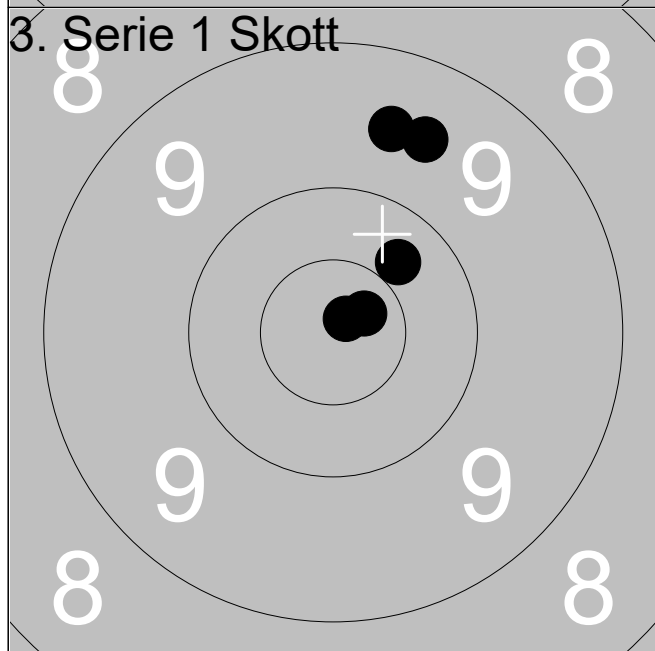

1:	10.3	↗
2:	9.6	↑
3:	10.8x	↗
4:	10.7x	→
5:	9.6	↑
Serie		48
Total		332