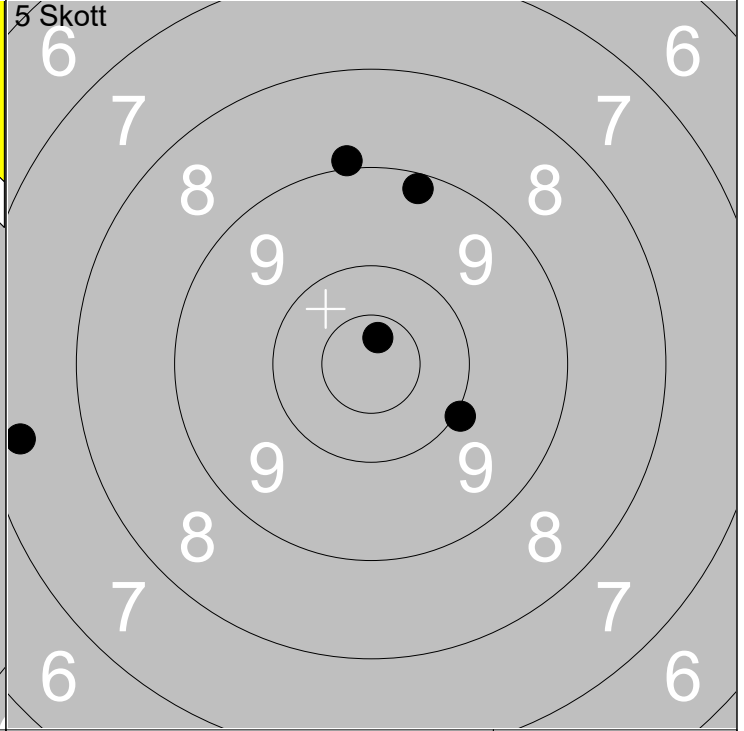

Serie	47
Total	261

3. Serie 1 Skott

1:	8.7	→
2:	9.3	↑
3:	10.1	↘
4:	9.3	↑
5:	9.1	↙

Serie	45
Total	306

11.07.2021	Tavelstafetten 2021	Ramselefors SKF
5 Prov 	1: 10.6x ← 2: 6.7 ↑ 3: 8.1 ↑	
Serie		24
Total		198
5 Skott 	1: 9.4 ↑ 2: 9.0 ↘ 3: 8.2 ↑ 4: 9.1 ↑ 5: 9.7 ↑	
Serie		44
Total		242
3 Serie 1 Skott 	1: 7.2 ↘ 2: 7.7 ↑ 3: 7.5 → 4: 7.7 ↗ 5: 8.9 ↓	
Serie		36
Total		278