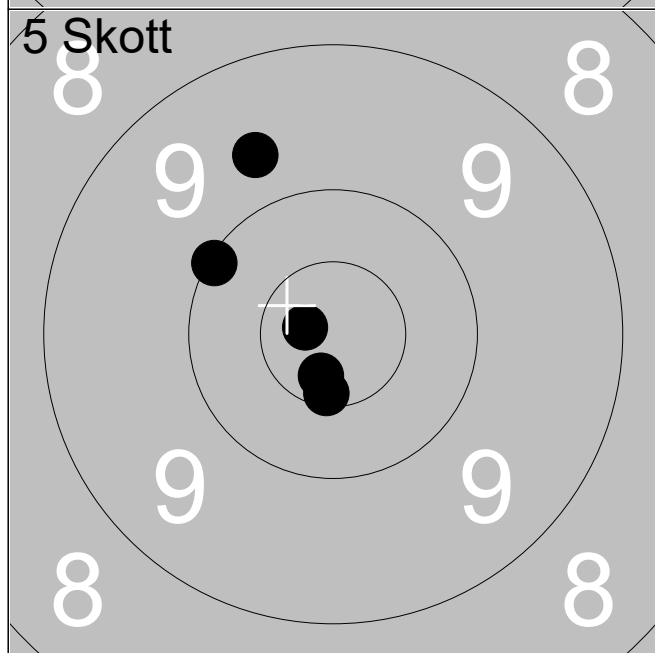

11.07.2021	Tavelstafetten 2021	Ramselefors SKF															
Prov		<table border="1"> <tr><td>1:</td><td>9.6</td><td>→</td></tr> <tr><td>2:</td><td>9.8</td><td>↓</td></tr> <tr><td>3:</td><td>10.1</td><td>→</td></tr> </table>	1:	9.6	→	2:	9.8	↓	3:	10.1	→						
1:	9.6	→															
2:	9.8	↓															
3:	10.1	→															
Serie		28															
Total		244															
5 Skott		<table border="1"> <tr><td>1:</td><td>10.5x</td><td>↑</td></tr> <tr><td>2:</td><td>10.5x</td><td>↗</td></tr> <tr><td>3:</td><td>10.2</td><td>↑</td></tr> <tr><td>4:</td><td>10.2</td><td>↓</td></tr> <tr><td>5:</td><td>10.7x</td><td>↘</td></tr> </table>	1:	10.5x	↑	2:	10.5x	↗	3:	10.2	↑	4:	10.2	↓	5:	10.7x	↘
1:	10.5x	↑															
2:	10.5x	↗															
3:	10.2	↑															
4:	10.2	↓															
5:	10.7x	↘															
Serie		50															
Total		294															
3. Serie 1 Skott		<table border="1"> <tr><td>1:</td><td>9.6</td><td>↓</td></tr> <tr><td>2:</td><td>8.8</td><td>↖</td></tr> <tr><td>3:</td><td>10.6x</td><td>↗</td></tr> <tr><td>4:</td><td>10.1</td><td>←</td></tr> <tr><td>5:</td><td>9.8</td><td>↘</td></tr> </table>	1:	9.6	↓	2:	8.8	↖	3:	10.6x	↗	4:	10.1	←	5:	9.8	↘
1:	9.6	↓															
2:	8.8	↖															
3:	10.6x	↗															
4:	10.1	←															
5:	9.8	↘															
Serie		46															
Total		340															

1:	9.7	↓
2:	9.5	↗
3:	10.3	↗
Serie		28
Total		240

1:	10.8x	←
2:	9.7	↗
3:	10.7x	↓
4:	10.6x	↓
5:	10.1	↖
Serie		49
Total		289

1:	10.5x	↑
2:	8.3	↗
3:	9.3	↓
4:	9.0	↖
5:	10.0	↑
Serie		46
Total		335

11.07.2021	Tavelstafetten 2021	Ramselefors SKF
Prov 		1: 9.9 ↘ 2: 10.7x ↗ 3: 10.2 ↘
Serie		29
Total		238
5 Skott 		1: 10.2 ↓ 2: 8.9 ↘ 3: 10.5x ↘ 4: 8.7 ↘ 5: 8.7 ↘
Serie		44
Total		282
3. Serie 1 Skott 		1: 10.5x ↘ 2: 9.1 ↗ 3: 9.9 ↘ 4: 8.7 ↗ 5: 8.7 ↘
Serie		44
Total		326