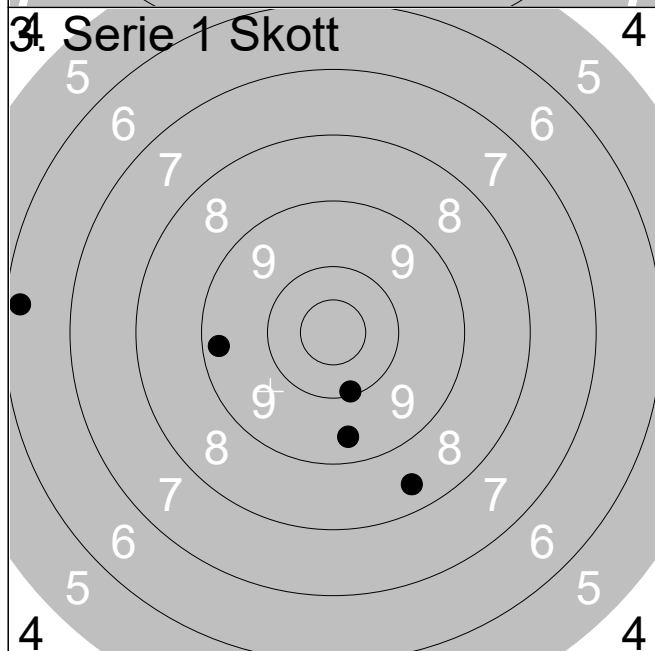

1:	9.4	↓
2:	8.4	↓
3:	9.3	←
4:	10.1	↓
5:	6.2	←
Serie		42
Total		320