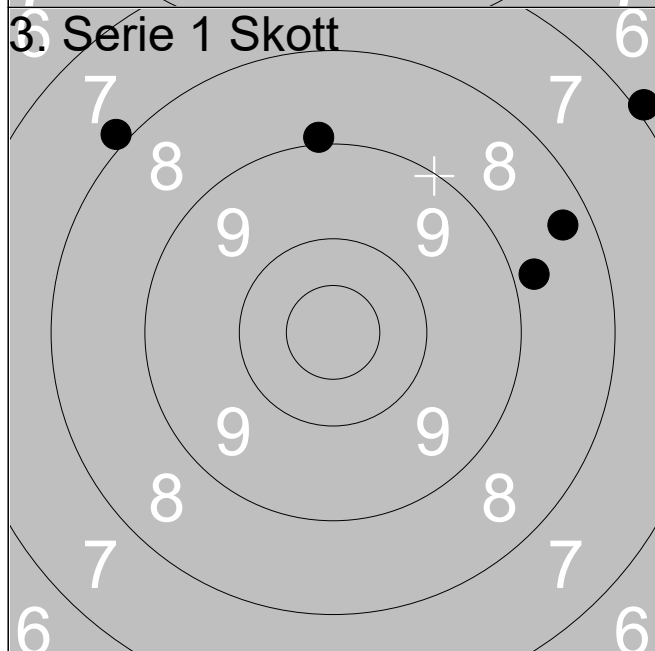

11.07.2021	Tavelstafetten 2021	Ramselefors SKF		
Prov 	1:	10.4	↗	
	2:	10.4	←	
	3:	10.2	↓	
	Serie		30	
Total		221		
5 Skott 	1:	8.3	↑	
	2:	8.7	↑	
	3:	10.3	↗	
	4:	8.0	←	
	5:	9.6	←	
	Serie		43	
Total		264		
3-4 Serie 1 Skott 	1:	9.2	←	
	2:	8.8	←	
	3:	9.0	←	
	4:	4.9	↗	
	5:	8.3	↗	
	Serie		38	
Total		302		

1:	9.1	→
2:	6.9	↖
3:	9.7	↑
Serie		24
Total		217

1:	8.2	←
2:	9.4	↙
3:	9.1	↘
4:	8.3	↓
5:	7.5	↘
Serie		41
Total		258

1:	8.6	→
2:	9.2	→
3:	10.5x	↘
4:	9.4	←
5:	7.7	↖
Serie		43
Total		301

1:	9.8	↑
2:	10.1	←
3:	9.0	↘
Serie		28
Total		217

1:	8.0	↗
2:	10.0	↘
3:	8.5	←
4:	9.8	↘
5:	9.8	↗
Serie		44
Total		261

1:	9.0	↑
2:	6.9	↗
3:	8.3	↗
4:	8.8	↗
5:	7.9	↖
Serie		38
Total		299

11.07.2021	Tavelstafetten 2021	Ramselefors SKF
------------	---------------------	-----------------