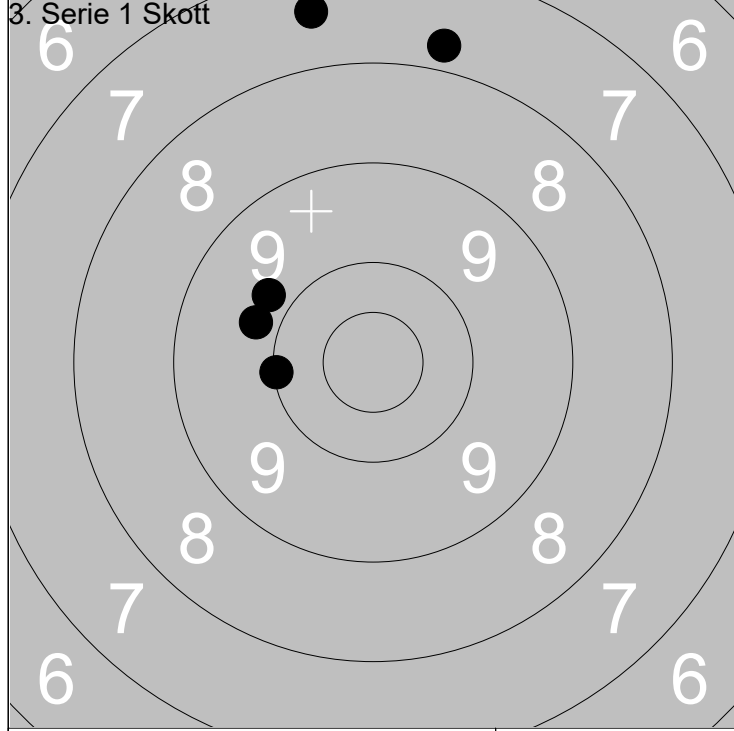

1: 8.1 ↑	Serie 27
2: 10.2 →	
3: 9.7 ↓	
Total 237	

1: 8.9 ↑	Serie 44
2: 9.2 ↑	
3: 7.4 ←	
4: 10.7x ↑	
5: 10.0 ↘	
Total 281