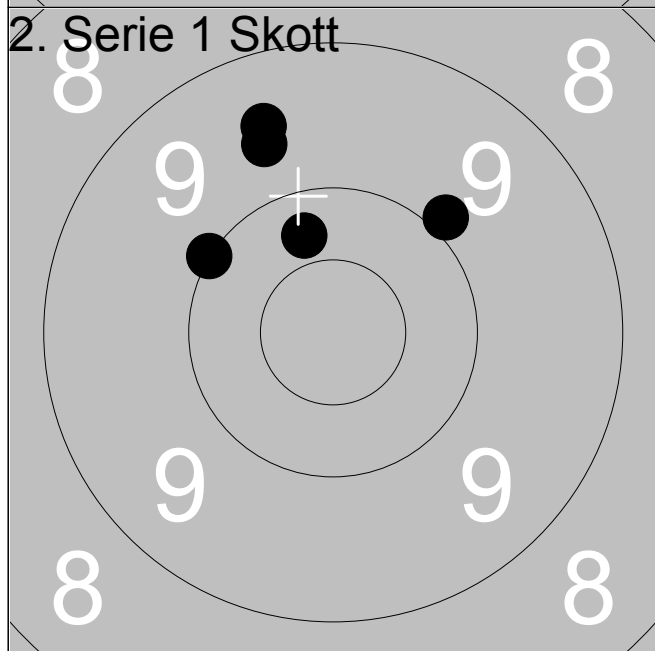

1:	10.0	↖
2:	10.3	↑
3:	9.9	↗
4:	9.6	↑
5:	9.5	↑
Serie		47
Total		328