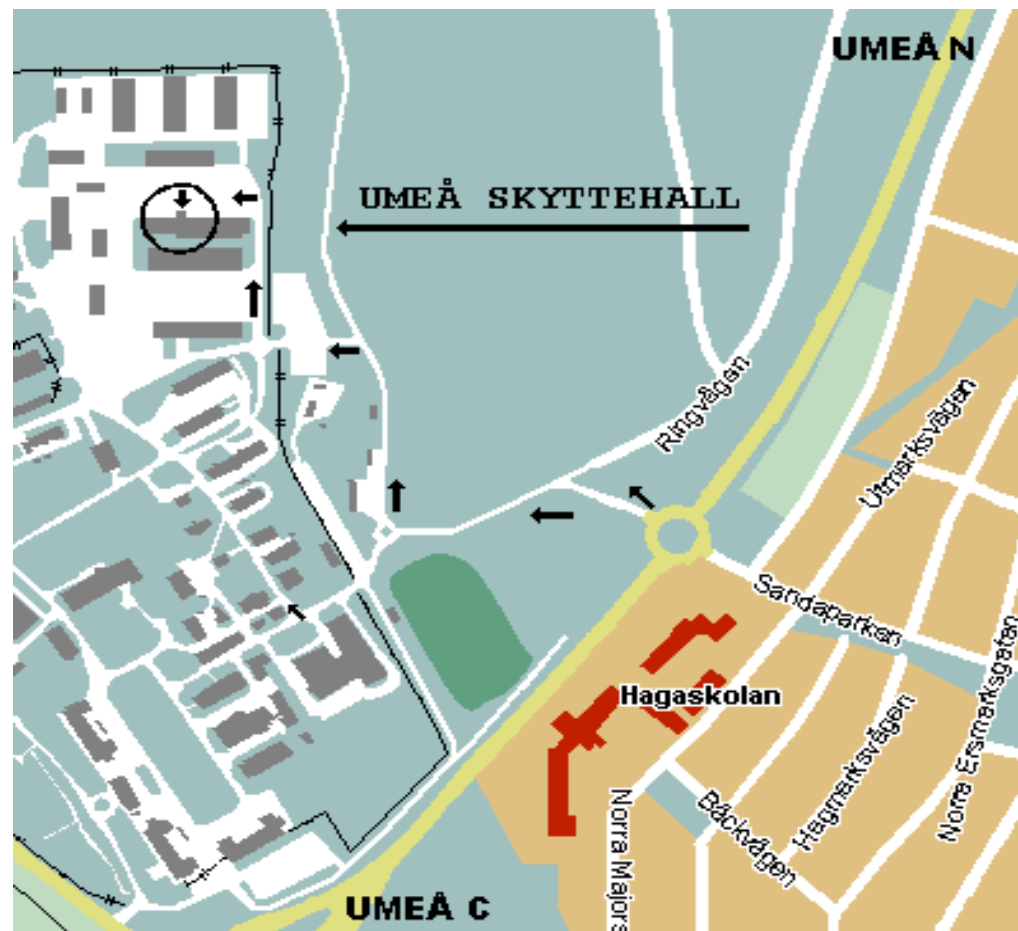

Skyttiaden Regionfinal

Umeå 2017-02-04

Välkomna till Skyttiaden, Regionomgång, på luftgevär i Umeå Skyttehall, lördagen den 4 februari 2017.

Starttid: Lag 1: 11:00-11:45, Lag 2: 12:00-13:00

Prisutdelning ca 13:15

Program: Provschott och 40 tävlingsschott
Sittande 45 minuter
Stående 60 minuter

Information

- Jury anslås på tävlingsplatsen.
- Tavlor: Elektroniska tavlor, Megalink.
- Decimalknäckning, särskiljning på tioett och serier bakifrån.
- Kontrollera att klass, namn och förening är rätt.
- Priser: Skyttiadenmedaljer och diplom.
- Enklare servering i Skyttehallen.
- Riksfinal: 5 bästa i varje klass går vidare till Riksfinal
- Resultatlistor utdelas vid prisutdelningen till respektive förening.
- Resultat och bilder från tävlingen presenteras på Västerbottens hemsida: www.AC-Skytte.com
- Tävlingen kommer att sändas live på internet Västerbottens hemsida: www.AC-Skytte.com

Karta: Hitta till skyttehallen, se även hemsidan: www.Umea.AC-Skytte.com

Upplysningar:

- Stefan Thorin 070 - 744 27 02

Bil: Sväng in mot regementsområdet vid rondellen vid Hagarondellen norr om Umeå centrum. Följ pilarna enligt kartan

Vi hälsar er varmt välkomna
Umeå Skytteförening

Startlistan uppdaterad: 2017-02-01 kl 23:30