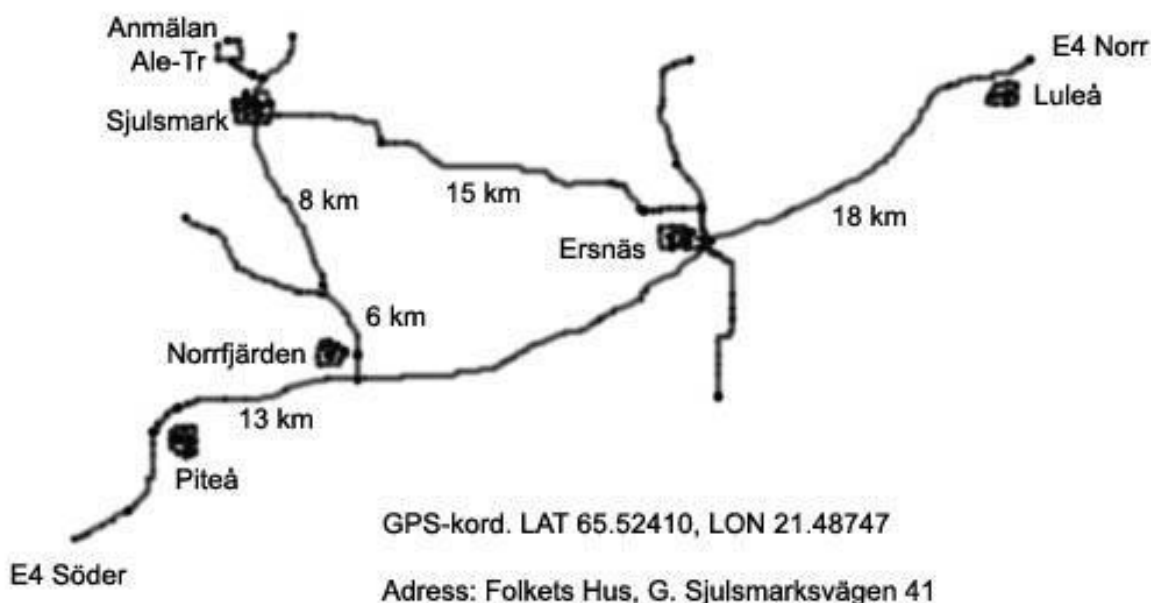

VÄLKOMNA TILL

ALE-Träffen och PT Skyttet

Lördagen 5 och Söndag 6 Mars 2016

Bilfältskjutning 6 Stationer från 3 skjutplatser banlängd ca: 7 km. Piteå använder samma bana söndagen 6 mars 6 stationer från 3 skjutplatser på PT skyttet.

Anmälan Sjulsmark Folkets Hus, 09.00 – 10.00 Båda dagarna.

Anm.avg. Klass FElit - F1 veteraner och Kikarklass 150 kr. Klass Klass F15 och F17 50 kr.

Hederspriser klassvis på Lördag och penningpriser på söndag.

Välkomna.

Servering (Mat) och Fika.

Ale o Piteå Skytteföreningar Frågor 070/691 15 53