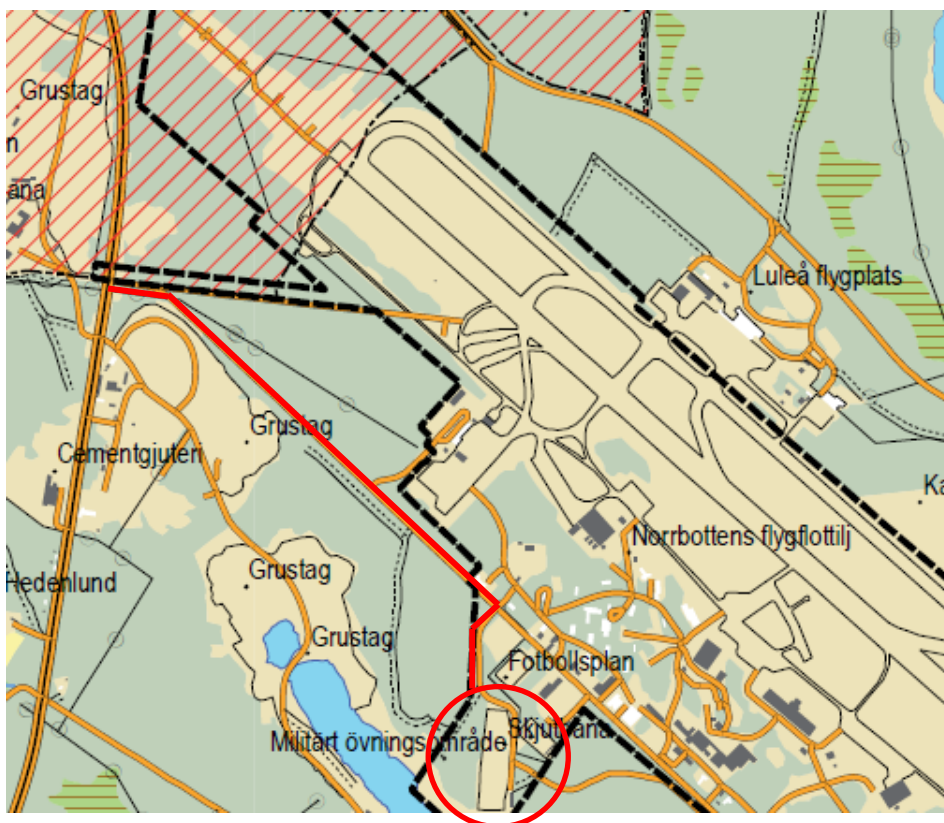

F 21 BANFÄLTSKJUTNING

Söndag 7 februari

F 21 Skjutbana

Anmälan Kl. 09.00

Senior – Veteran – Liggande – Kikare

Sex stationer

Följ fältskyttefigurer från Kallaxvägen

F 21 Skytteförening

”Stora mål måste ändå träffas i mitten”

Gammalt fältskytte-ordspråk