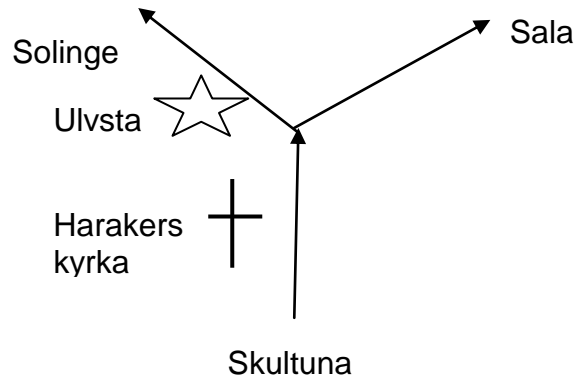

Januariträffen, Fältskytte, 2010-01-17

Tävling: Bilfältskjutning över 7 stationer med fadderskytte
Kretsmästerskap för Västerås och Sala skyttekretsar

Samlingsplats: Start och mål i Ulvsta-lokalen, Haraker

GPS-koordinater: Lat: N 59° 47' 0.29" , Long: E 16° 27' 36.97"

Tävlingsdag: 2010-01-17

Föranmälan: Senast den **8 januari** till:

Margit Norlander
Kathedrsvägen 19
730 50 Skultuna
021-754 89
0730-49 50 20
m.norlander@telia.com
Fax: 021-707 90

**Om möjligt använd
E-post vid anmälan
och frågor.**

Efteranmälan: Tävlingsdagen 09:00-10:00

Klassindelning: FE, F4, F3 och F56 två knäsmål
F1, F2, F15, F17, F66, F72 och FK (kikarklass) liggande

Startavgift: FE-F2,F56, F66, F72 och kikarklass 120 kr
Övriga 60 kr. Lagtävling 100 kr
Insätts samtidigt med anmälan på Skultuna skfs **PG 37 53 50-6**

Särskiljning: Enligt regelboken nationellt skytte, i första hand innerträffar, gäller även för kretsmästerskapen

Lagtävling: Tremannalag oavsett klass

Priser: Hederspriser klassvis

Servering: Ärtsoppa, korv och smörgåsar

Upplysningar: Margit Norlander 021-754 89

**Haraker och Skultuna skf hälsar alla skyttar
VÄLKOMNA!**