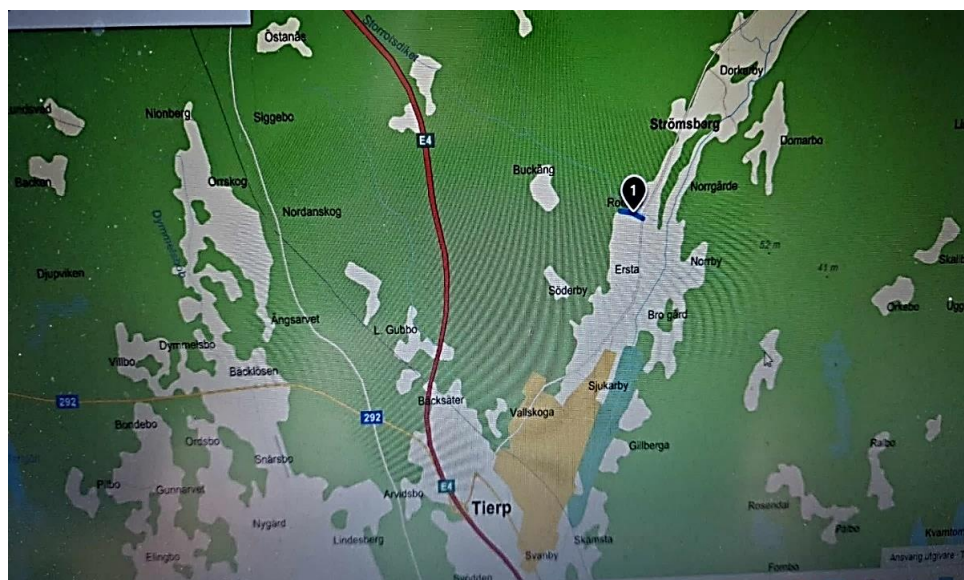

villagranvik.se

Booking.com: hotell i Karlholmsbruk. Boka hotell nu!

Husvagn/husbil

<https://rorholmsbadet.se/> (Söderfors)

<https://www.alvkarlebycamp.se/>

<https://angskarshavscamping.com/>

Vägbeskrivning Avfart Tierp från motorvägen. Åk mot Tierp och följ Industrigatan i ca 6 Km. Infarten till skjutbanan är skyltad.

GPS koordinater

WGS84 60°23'24.3"N 17°32'30.3"E	WGS84 DDM 60°23.404'N 17°32.506'E	WGS84 decimal (lat, lon) 60.390073, 17.541762
RT90 (nord, öst) 6698163, 1595755	SWEREF99 TM (nord, öst) 6697556, 640078	