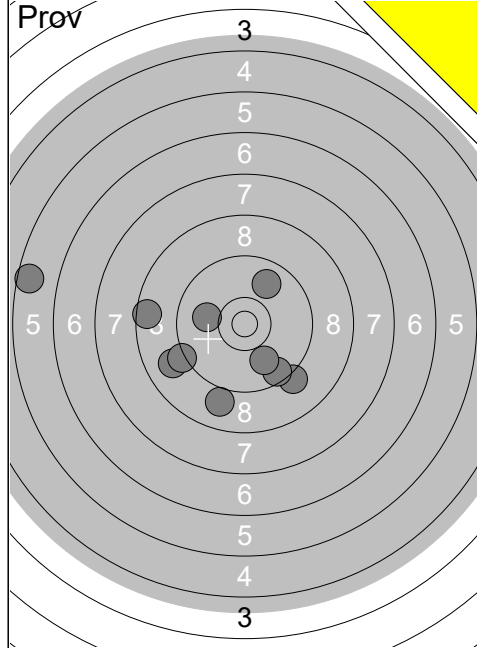

1:	10.0	←
2:	9.8	↗
3:	9.2	↘
4:	5.6	←
5:	9.0	←
6:	9.0	↘
7:	9.6	↘
8:	9.9	↘
9:	8.6	←
10:	9.2	↙
Serie	86	
Total	0