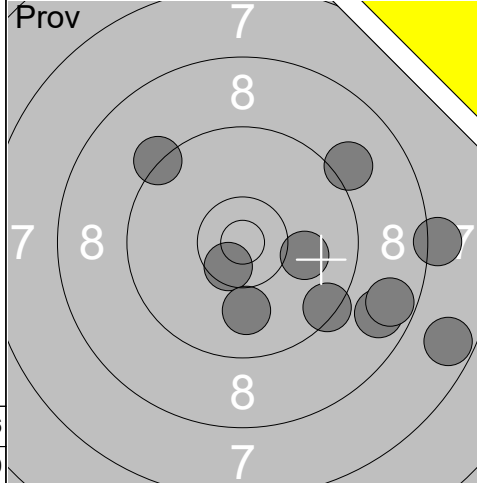

11:	7.7	↘
12:	8.2	→
13:	8.8	↘
14:	10.0	→
15:	10.5x	↘
16:	9.1	↗
17:	10.0	↘
18:	8.7	↘
19:	9.4	↘
20:	9.3	↗

Serie	88
Total	0