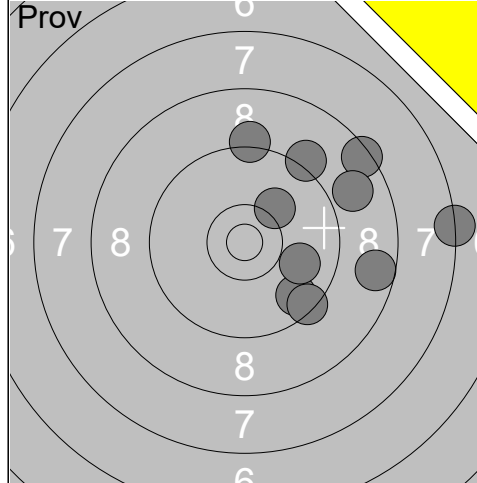

1:	9.7	↘
2:	9.2	↗
3:	10.2	↗
4:	7.3	→
5:	9.2	↑
6:	8.4	↗
7:	9.9	→
8:	8.6	→
9:	9.4	↘
10:	8.9	↗

Serie	86
Total	0