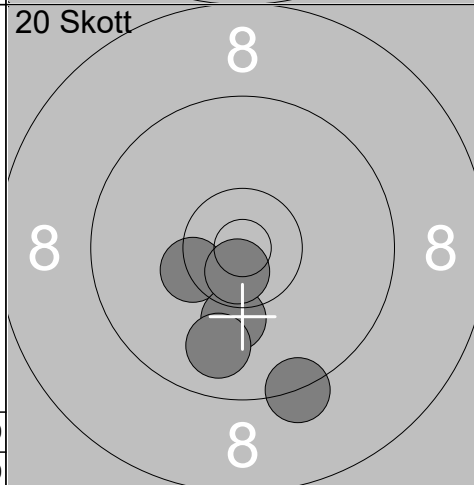

1: 10.4x	←
2: 10.2	↓
3: 10.7x	↓
4: 9.9	↓
5: 9.3	↓
Serie	48
Total	48