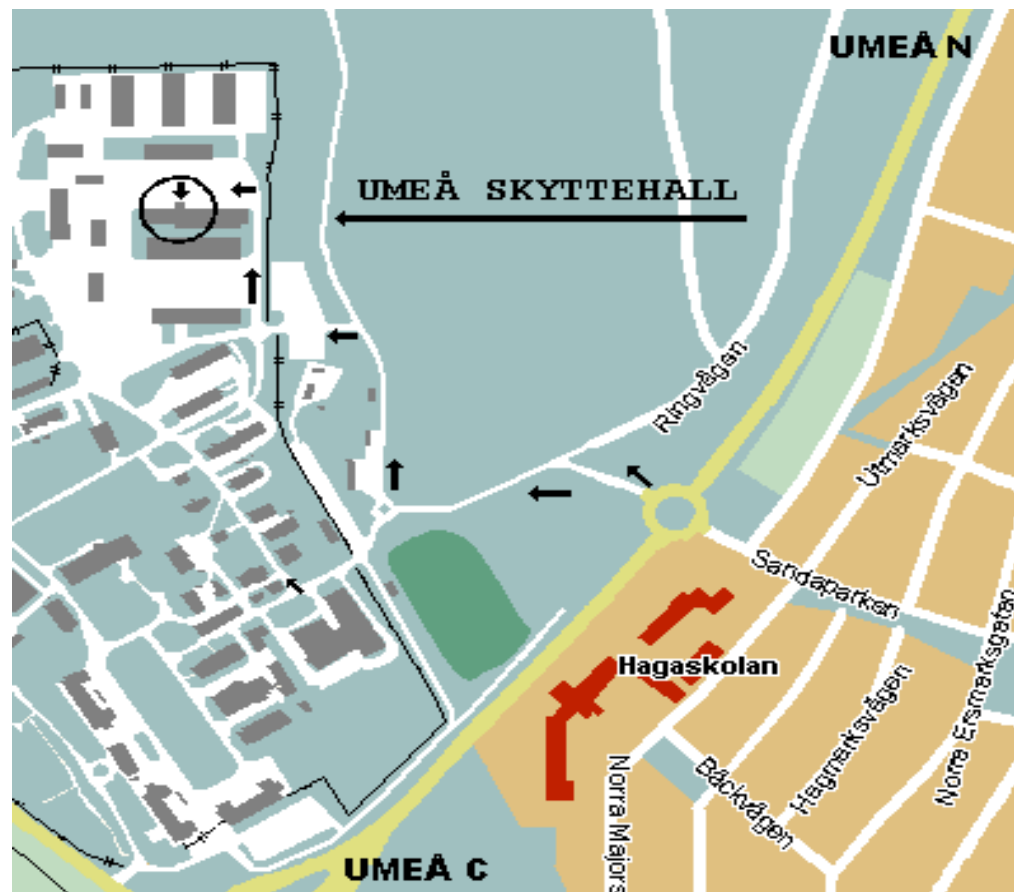

**Upplysningar:**

- Stefan Thorin 070 - 744 27 02

Vi hälsar er varmt välkomna till **UME-KULAN** !

*Umeå Skytteförening*

Sväng in mot regementsområdet vid rondellen vid Sandbacka, norr om Umeå centrum. Följ pilarna enligt kartan.