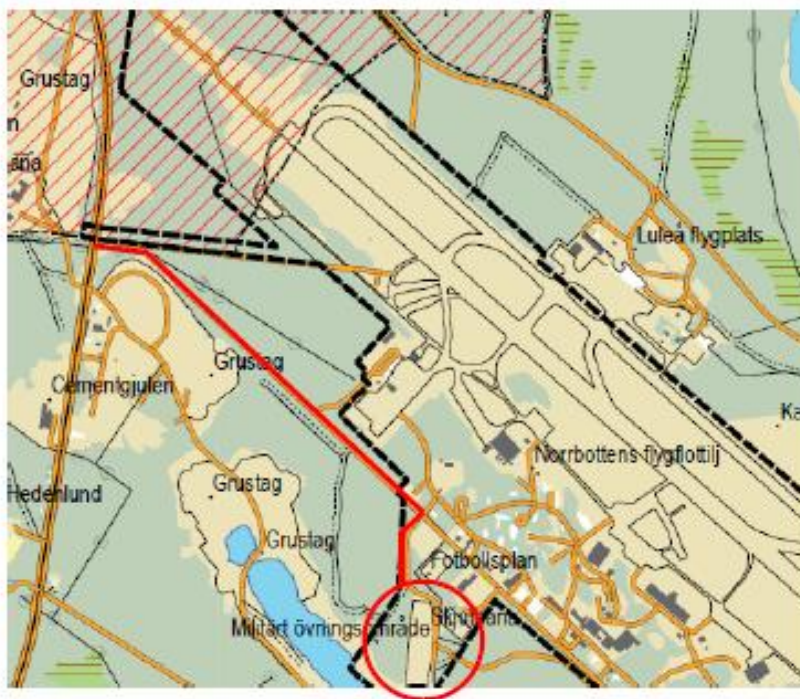

F 21 BANFÄLTSKJUTNING

Lördag 3 februari

F 21 Skjutbana

Anmälan 0830 med inriktning 0900 första start

Senior – Veteran – Liggande – Kikare

Sex stationer

Följ fältskyttefigurer från Kallaxvägen

F 21 Skytteförening

"Stora mål måste ändå träffas i mitten"

Gammalt fältskytte-ordspråk