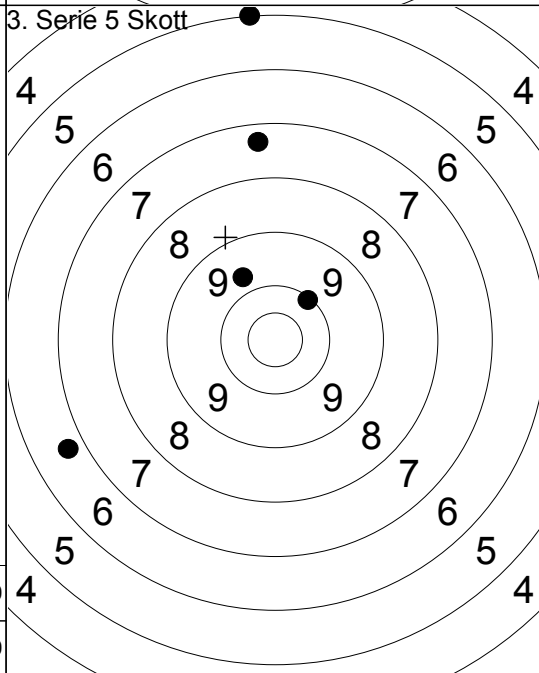

300m Marie W, Dan-Ivan K, Casper F

16.07.2015

Tavelträffen Lagtävling 2015

Ramselefors SKF

5 Skott Pröv

1:	9.2	↖
2:	10.0	↖
3:	10.2	→
4:	7.7	↗
5:	8.1	→
Serie		44.0
Total		0.0

1:	10.1	→
2:	9.8	→
3:	9.7	↓
4:	9.8	↗
5:	10.0	←
Serie		47.0
Total		47.0

1:	9.9	↗
2:	9.3	→
3:	*10.4	→
4:	*10.5	↑
5:	9.4	↗
Serie		47.0
Total		94.0

1:	10.1	↗
2:	5.0	↑
3:	9.7	↖
4:	7.4	↑
5:	6.7	↙
Serie		37.0
Total		131.0

1:	9.3	↗
2:	8.2	↖
3:	9.7	↙
Serie		26.0
Total		157.0

1:	*10.5	↑
2:	9.8	↘
3:	5.1	↗
Serie		24.0
Total		181.0