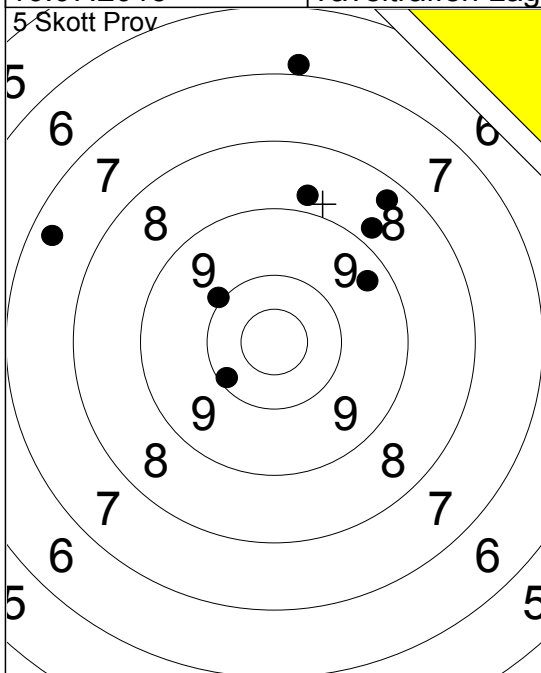

1:	9.9	↗
2:	9.3	→
3:	*10.4	→
4:	*10.5	↑
5:	9.4	↗
Serie		47.0
Total		94.0

1:	10.1	↗
2:	5.0	↑
3:	9.7	↖
4:	7.4	↑
5:	6.7	↙
Serie		37.0
Total		131.0

1:	9.3	↗
2:	8.2	↖
3:	9.7	↙
Serie		26.0
Total		157.0

1:	*10.5	↑
2:	9.8	↘
3:	5.1	↗
Serie		24.0
Total		181.0

Skjutlag 1
Tavla 8

Ramselefors 2

300m Lennart J, Jan-Erik K, Johan N

16.07.2015

Tavelträffen Lagtävling 2015

Ramselefors SKF

5 Skott Prov

- 1: 7.4 ↙
- 2: 10.0 ↙
- 3: 8.3 ↗
- 4: 8.8 ↗
- 5: 5.9 ↗
- 6: 8.8 ↑
- 7: 9.4 ↗
- 8: 6.9 ↑
- 9: 10.1 ↙
- 10: 5.6 ↗

5 Serie 76.0
Total 0.0

5 Skott Prov

- 11: 2.9 ↗

3 Serie 2.0
Total 0.0

1. Serie 5 Skott

- 1: 10.0 ↗
- 2: *10.7 ↘
- 3: 9.2 ↓
- 4: 10.3 ↗
- 5: 9.9 →

Serie 48.0
Total 48.0

2. Serie 5 Skott