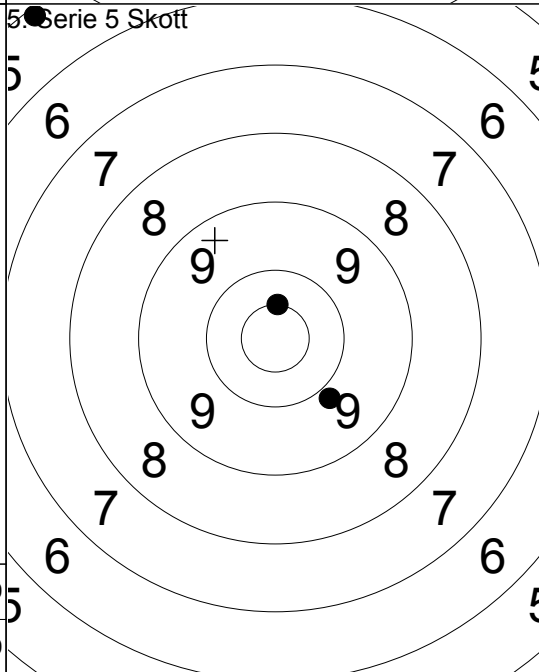

300m Marie W, Dan-Ivan K, Casper F

16.07.2015

Tavelträffen Lagtävling 2015

Ramselefors SKF

5 Skott Pröv

1:	9.2	↖
2:	10.0	↖
3:	10.2	→
4:	7.7	↗
5:	8.1	→
Serie		44.0
Total		0.0

1:	10.1	→
2:	9.8	→
3:	9.7	↓
4:	9.8	↗
5:	10.0	←
Serie		47.0
Total		47.0

1:	9.9	↗
2:	9.3	→
3:	*10.4	→
4:	*10.5	↑
5:	9.4	↗
Serie		47.0
Total		94.0

1:	10.1	↗
2:	5.0	↑
3:	9.7	↖
4:	7.4	↑
5:	6.7	↙
Serie		37.0
Total		131.0

1:	9.3	↗
2:	8.2	↖
3:	9.7	↙
Serie		26.0
Total		157.0

1:	*10.5	↑
2:	9.8	↘
3:	5.1	↗
Serie		24.0
Total		181.0