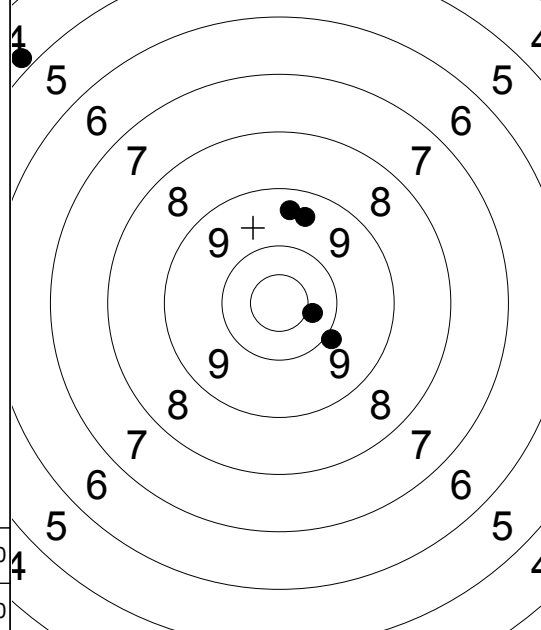

1:	9.3	↗
2:	10.0	↑
3:	9.2	→

Serie	28.0
Total	159.0

1:	10.0	↗
2:	9.5	←
3:	4.3	↗

Serie	23.0
Total	182.0

1:	9.7	↘
2:	10.2	←
3:	10.4	→

Serie	29.0
Total	211.0

Skjutlag
1

Tavla
16

Ale / Kalix

300m

Elina J, Tomas L, Donald J

16.07.2015

Tavelträffen Lagtävling 2015

Ramselefors SKF

5 Skott Prov

1:	9.2	↙
2:	9.5	→
3:	9.0	↑
4:	9.1	↗
5:	9.6	↖
6:	9.7	↗
7:	6.9	→
8:	9.4	↙
Serie		69.0
Total		0.0

1. Serie 5 Skott

1:	9.5	↗
2:	9.4	↑
3:	10.4	→
4:	9.9	↘
5:	4.8	↖
Serie		41.0
Total		41.0

2. Serie 5 Skott

1:	*10.5	↗
2:	8.1	→
3:	9.8	↖
4:	10.2	→
5:	*10.6	↖
Serie		47.0
Total		88.0

3. Serie 5 Skott

1:	8.4	↘
2:	8.7	↙
3:	9.2	↓
4:	10.1	←
5:	8.4	↗
Serie		43.0
Total		131.0