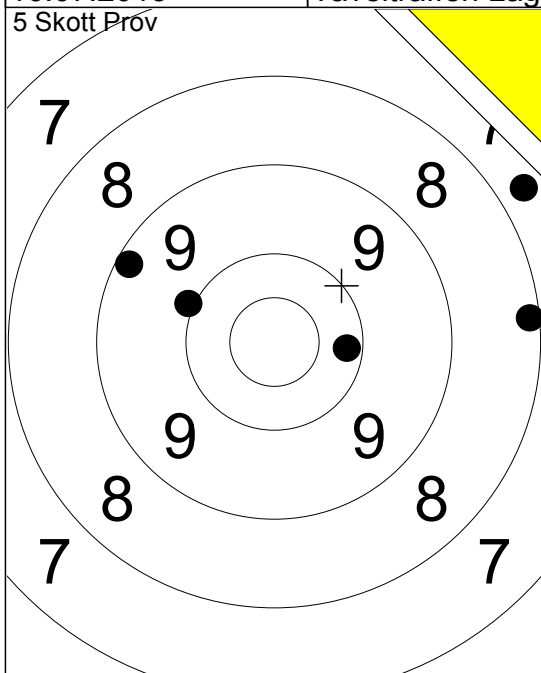

Skjutlag 1
Tavla 6

Ramselefors 1

300m Marie W, Dan-Ivan K, Casper F

16.07.2015

Tavelträffen Lagtävling 2015

Ramselefors SKF

5 Skott Pröv

1:	9.2	↖
2:	10.0	↖
3:	10.2	→
4:	7.7	↗
5:	8.1	→
Serie		44.0
Total		0.0