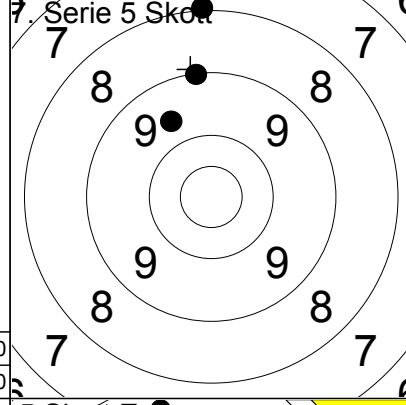

Tavelträffen Lagtävling 2015

Ramselefors SKF

1:	10.2	←
2:	*10.4	↑
3:	*10.5	↑
4:	9.9	↑
5:	8.7	←
6:	*10.5	↗
7:	8.3	↑
8:	9.6	↘
9:	9.3	→
Serie		83.0
Total		0.0

1:	9.9	↙
2:	*10.5	↗
3:	9.8	→
4:	10.3	→
5:	10.3	←
Serie		48.0
Total		48.0

1:	8.8	←
2:	9.2	↗
3:	*10.6	↘
4:	*10.6	←
5:	9.8	↘
Serie		46.0
Total		94.0

1:	9.7	↘
2:	8.7	↗
3:	10.0	↖
4:	8.7	↘
5:	10.1	←
Serie		45.0
Total		139.0

1:	9.3	↘
2:	9.6	↑
3:	9.2	←
Serie		27.0
Total		166.0

1:	9.8	↘
2:	*10.5	←
3:	10.1	←
Serie		29.0
Total		195.0

1:	*10.4	↗
2:	*10.9	↗
3:	9.4	↘
Serie		29.0
Total		224.0

1:	9.7	↖
2:	8.0	↑
3:	9.0	↑
Serie		26.0
Total		250.0

1:	10.3	↗
2:	9.4	→
3:	9.6	↘
Serie		28.0
Total		278.0

1:	10.0	↘
2:	9.3	←
3:	8.0	↑
4:	10.0	↖
5:	10.2	→
6:	7.5	↑
Serie		54.0
Total		278.0