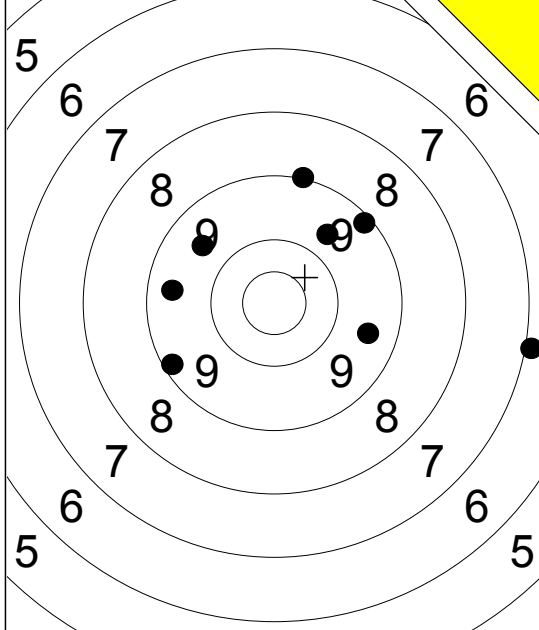

1:	9.3	↗
2:	10.0	↑
3:	9.2	→

Serie	28.0
Total	159.0

1:	10.0	↗
2:	9.5	←
3:	4.3	↗

Serie	23.0
Total	182.0

1:	9.7	↘
2:	10.2	←
3:	10.4	→

Serie	29.0
Total	211.0

Skjutlag
1

Tavla
16

Ale / Kalix

300m

Elina J, Tomas L, Donald J

16.07.2015

Tavelträffen Lagtävling 2015

Ramselefors SKF

5 Skott Prov

1:	9.2	↙
2:	9.5	→
3:	9.0	↑
4:	9.1	↗
5:	9.6	↖
6:	9.7	↗
7:	6.9	→
8:	9.4	↙
Serie		69.0
Total		0.0

1. Serie 5 Skott

1:	9.5	↗
2:	9.4	↑
3:	10.4	→
4:	9.9	↘
5:	4.8	↖
Serie		41.0
Total		41.0

2. Serie 5 Skott

1:	*10.5	↗
2:	8.1	→
3:	9.8	↖
4:	10.2	→
5:	*10.6	↖
Serie		47.0
Total		88.0

3. Serie 5 Skott

1:	8.4	↘
2:	8.7	↙
3:	9.2	↓
4:	10.1	←
5:	8.4	↗
Serie		43.0
Total		131.0