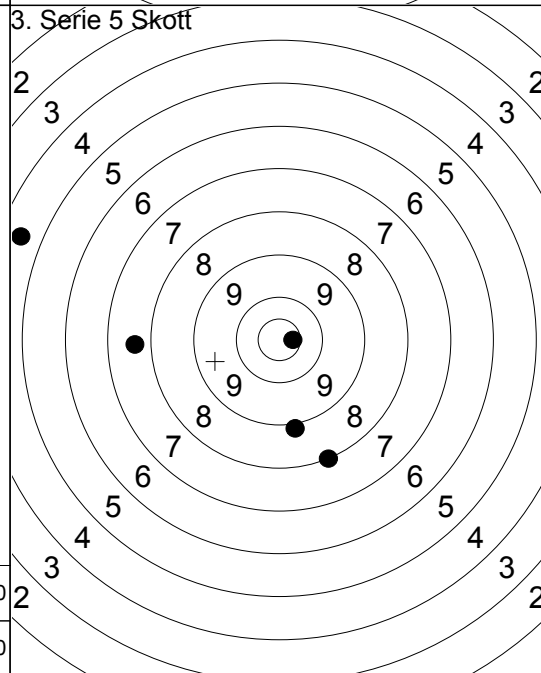

Serie 24.0
Total 143.0

5 Skott Pröv

1:	10.1	↖
2:	*10.7	↗
3:	9.0	↘
4:	10.2	↖
5:	9.4	←
6:	9.0	↖
7:	9.5	↗
Serie		66.0
Total		0.0

1. Serie 5 Skott		
1:	*10.5	↖
2:	10.3	↘
3:	10.2	←
4:	10.3	↗
5:	9.5	↘
Serie		49.0
Total		49.0

1:	*10.5	↖
2:	10.3	↘
3:	10.2	←
4:	10.3	↗
5:	9.5	↘
Serie		49.0
Total		49.0

2. Serie 5 Skott

1:	8.5	↑
2:	10.0	↖
3:	9.1	←
4:	*10.6	↑
5:	9.6	←
Serie		46.0
Total		95.0

3. Serie 5 Skott		
1:	*10.7	→
2:	8.0	↘
3:	4.5	↖
4:	7.7	←
5:	8.9	↘
Serie		37.0
Total		132.0

1:	10.1	↘
2:	9.2	←
3:	10.1	←
Serie		29.0
Total		161.0

1:	9.0	↖
2:	8.0	↗
Serie		17.0
Total		178.0

4. Serie 5 Skott

1:	10.1	↘
2:	9.2	←
3:	10.1	←
Serie		29.0
Total		161.0

5. Serie 5 Skott		
1:	9.0	↖
2:	8.0	↗
Serie		17.0
Total		178.0