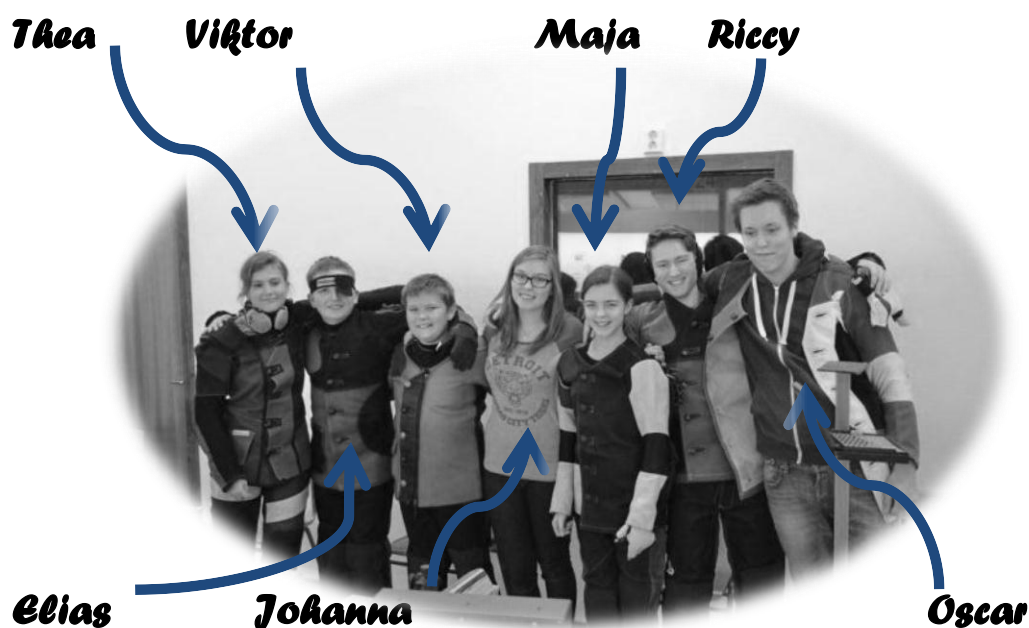

Tävla med oss på JSM!

Tja!

I mitten av september är det JSM/RM i Kristianstad. Vi ungdomar i Christianstads Skyttesällskap ser verkligen fram emot tävlingen. Vi är många som är debutanter på JSM och vi har hört så mycket roligt och skoj om dessa tävlingar. Tänk bara att få träffa alla er andra som också kommer hit...

...för det gör ni väl? Det tycker vi att ni ska. Vår förening jobbar verkligen hårt och intensivt just nu för att göra så bra tävlingar som möjligt där skyttarna skall trivas. Vi "ungdomar" är också med på ett hörn i planeringen. Vi har bl.a. fått ge tips och idéer om hur en bra ungdomstävling skall vara och målsättningen är just att det skall vara **UNGDOMARNAS TÄVLING 2014!**

Vi förbereder oss för tävlingarna så mycket vi bara kan. Vi är som sagt många debutanter och för att klara av det skytte som krävs under JSM har vi påbörjat ett träningsprojekt i föreningen som vi kallar "Upp och Stå" med målsättningen att skjuta stående i luftgevär och liggande utan stöd i korthåll och gevär (se bilden från vår träning på påsklovet). Där är det våra äldre juniorer som lär oss yngre mer om skyttets ädla konst och hemligheter.

Hur går det med era förberedelser? Hoppas det går bra. Dela gärna med er av era förberedelser på Instagram: #JSMSKYTTE2014

Lycka till med träningen. Vi ses i höst!

// Macke, Johanna, Anton, Oscar, André, Nils, Riccy, Thea, Elias, Viktor och Maja