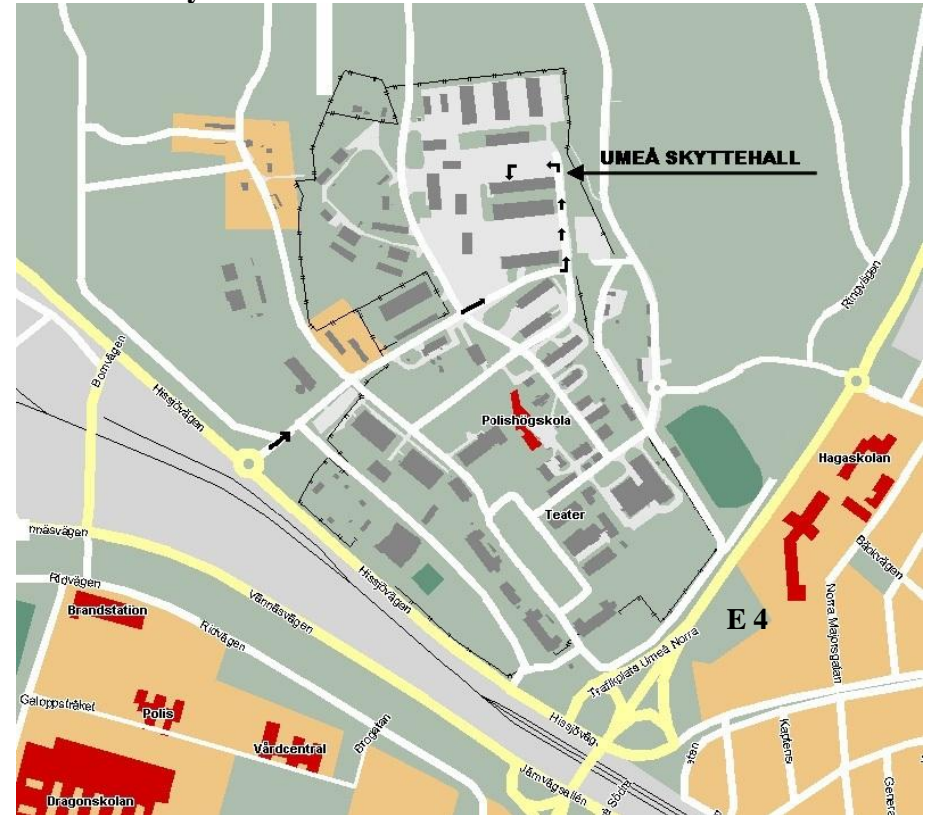

Upplýsingar.....

- Stefan Thorin 070 - 744 27 02

Välkomna! Umeå Skytteförening

Karta till Skyttehallen i Umeå

Bil: Sväng in mot regementsområdet vid rondellen efter Hissjövägen väster om Umeå centrum. Följ pilarna enligt kartan.