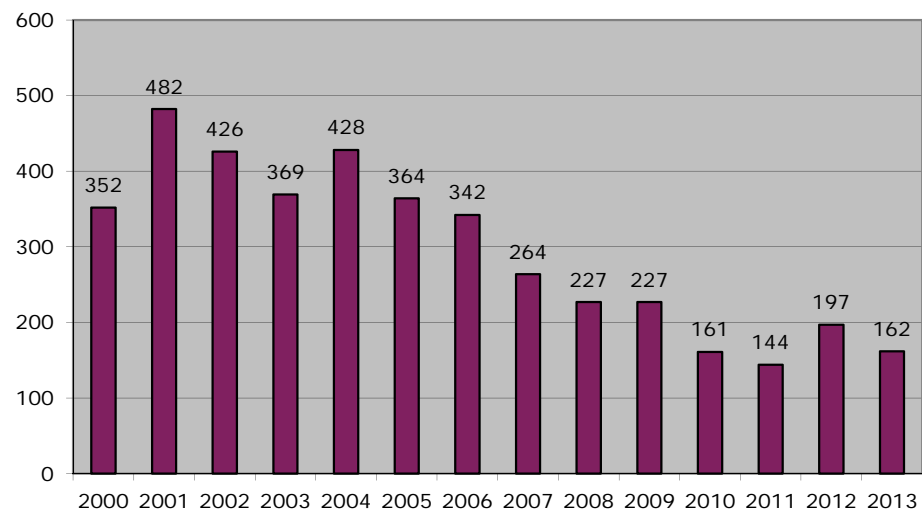

Sammanställning av antalet deltagare i korthåll 2000 - 2013

År	Bastuträsk	Bjurholm-Bal:	Björkfors	Bureå	Burträsk	Drängsmark	Flarken	I 20	Karlsbäck	Marsfjäll	Ramselefors	Robertsfors	Skellefteå	Stensele	Umeå	Vännäs	Änäset	Startar	Föreningar
2000		15	4		4		8			24	35			7	28	16	1	352	10
2001	16		4	11	8	8	8	3		23	35			10	32	10		482	12
2002	8		4	7	8	9	10			18	29	16		30	13			426	11
2003	6		4	5	6	4	8			20	24			8	36	17		369	11
2004	11		4	3	4	5			3	27	32			6	33	21		428	11
2005	15		4	3	4	7				24	38			15	24	9		364	10
2006	6		4	5	5	5				23	32	7		3	28	15		342	11
2007						8				26	33				28	4		264	5
2008						9				21	31				31	2		227	5
2009						8				30	28				25			227	4
2010						8		2			29				27			161	4
2011						6					28				28			144	3
2012						5					33		2		22	13		197	5
2013						4					26		2		20	11		162	5
Totalt	62	15	28	34	39	86	34	5	3	236	433	23	4	49	392	131	1	4145	17

Totalt antal startar