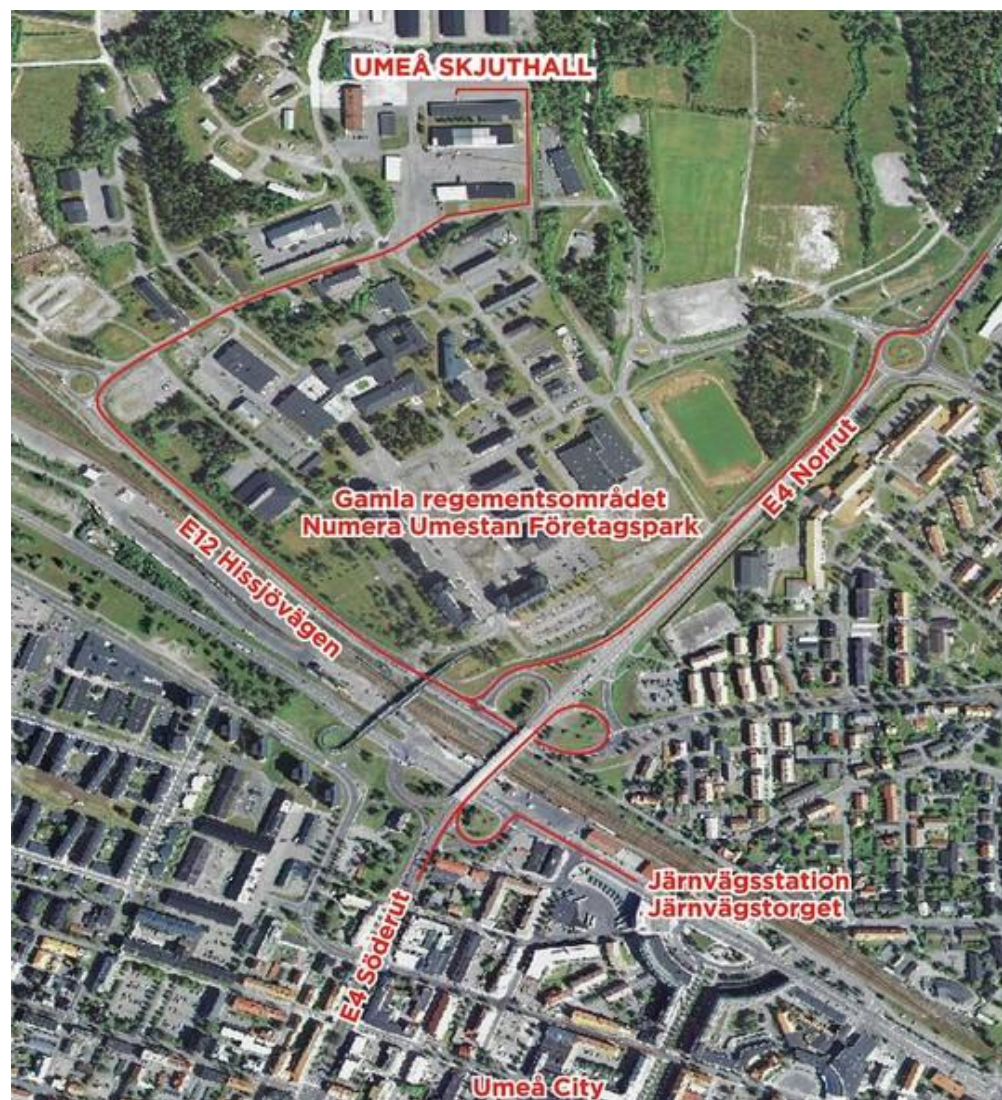

UME-KULAN

2013-04-20

Välkomna till Umeå Skytteförenings luftgevärstävling **UME-KULAN**
i Umeå Skyttehall, lördagen den 20 april 2013.

Upprop: Lag 1: 10:00, Lag 2: 11:15, Lag 3: 12:30, Lag 4: 14:15
Prisutdelning ca 15:30

Program: Förberedelse och provskottstid 15 minuter
40 skott, tid 50 min
60 skott, tid 75 min, (Skjuter i lag 3)

Jury: Anslås på tävlingsplatsen

Rankinggrundande testtävling: De med dubbel klass är även anmäld till
Testtävling (ISSF regler). 40 eller 60 skott (40 första räknas in i UME-Kulan).

Tavlor: Elektroniska tavlor, Megalink.

- Sittandeklasser decimaltolkning på **alla** skotten.
  Ståendeklasser heltalstolkning på **alla** skotten.
- Betalning av anmälningsavgifter sker på plats, föreningsvis, för de som inte betalat via plusgiro.
- Kontrollera att klass, namn och förening är rätt.
  Meddela även testtävlingsdeltagande.
- Det finns fortfarande möjlighet att anmäla flera skyttar, några luckor finns kvar,
  dessutom kan vakanser uppstå.
  Anmäl till: Stefan Thorin 070 - 744 27 02
- Resultatlistor utdelas vid prisutdelningen till respektive förening.
- Resultat och bilder från tävlingen presenteras på
  Västerbottens hemsida: www.AC-Skytte.com
- Tävlingen kommer att sändas live på internet
  Västerbottens hemsida: www.AC-Skytte.com

Upplysningar:

- Stefan Thorin 070 - 744 27 02

Vi hälsar er varmt välkomna till **UME-KULAN !**

Umeå Skytteförening

Startlistan uppdaterad: 2013-04-16 kl 23:20