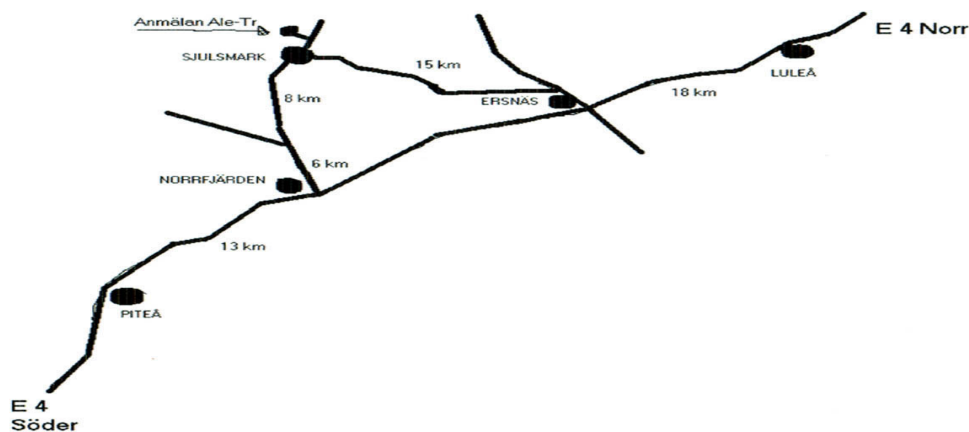

VÄLKOMNA TILL
"42:a" ALE-Träffen
Söndag 11 Mars 2012

- **6 Stationer bilfältsskjutning, banlängd 28 km.**
- **SM-uttagning för BD- skyttar**
- **Jägarklass(max 12ggr förstoring under skjutn)**
- **Anmälan Sjulsmark Folkets Hus, 09.00 – 10.00.**
- **Anm.avg. Klass FElit - F2 och Veteraner 150 kr.**
Klass F1 100 kr, Klass F15 och F17 50 kr.
- **Hederspriser klassvis.**
- **Medalj till bäste Senior, Veteran, Junior, Liggskytt, Jägare.**
- **Servering (Palt) och Fika.**