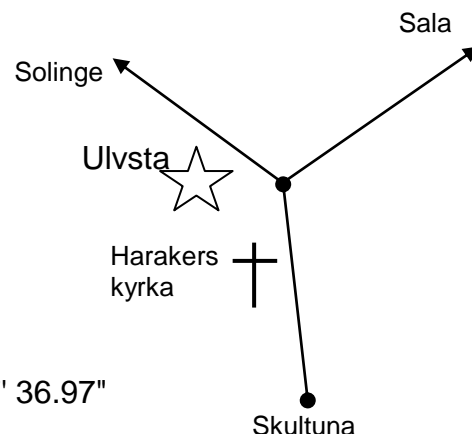

**Klassindelning:** F3, F4, FE, F55, Två knämål  
F1,F2,F15,F17, F55 ligg, F65, F70, Liggande

**Särskiljning:** Enligt Regelboken nationellt skytte

**Priser:** Hederspriser

**Servering:** Ärtsoppa, korb och smörgåsar

**Upplysningar:** Margit Norlander, 021-754 89

**GPS-koordinater:** Lat: N 59° 47' 0.29" , Long: E 16° 27' 36.97"

**Haraker och Skultuna skf hälsar alla skyttar  
VÄLKOMNA!**