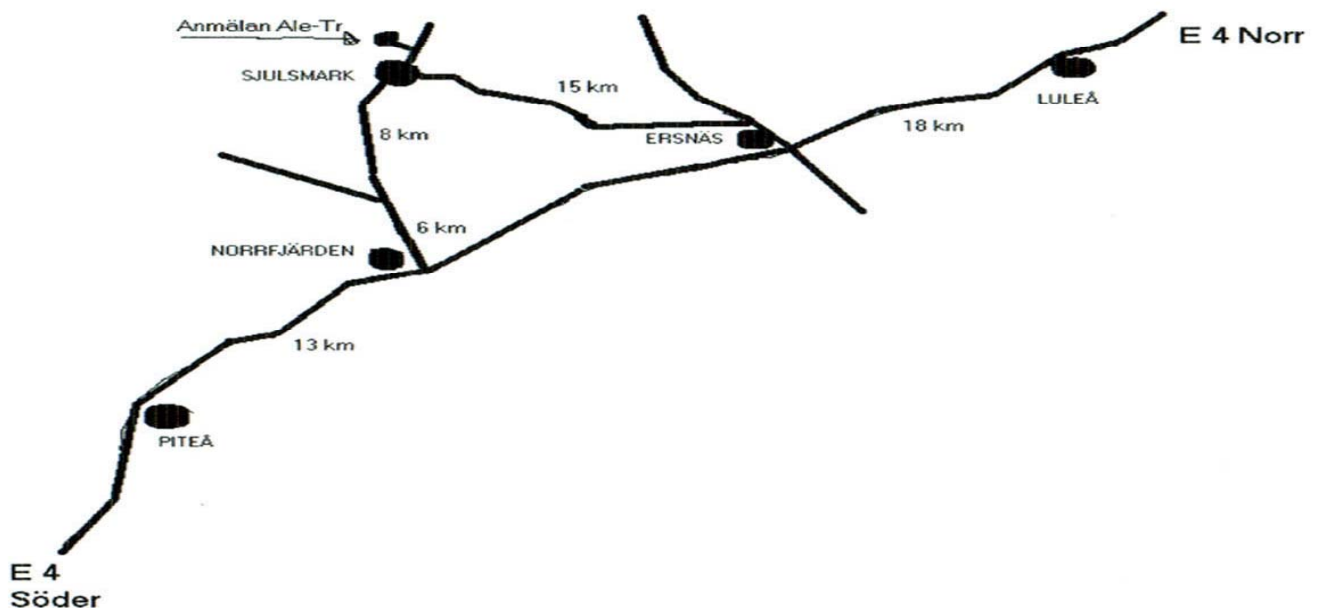

VÄLKOMNA TILL "38:e" ALE-Träffen Söndag 9 Mars 2008

- 6 Stationer bilfältsskjutning, banlängd 28 km.
- SM-uttagning för BD Skf.
- Anmälan Sjulsmark Folkets Hus, 09.00 – 10.00.
- Anm.avg. Klass FElit - F2 och Veteraner **150 kr.**
Klass F1, Klass F15 och F17 **50 kr.**
- **1000 kr** till dagens totalsegrare, bland ställningsskyttar. Penningpriser klassvis.
- Medalj till bäste Senior, Veteran, Junior, Liggskytt.
- Servering Palt, Fika m.m.